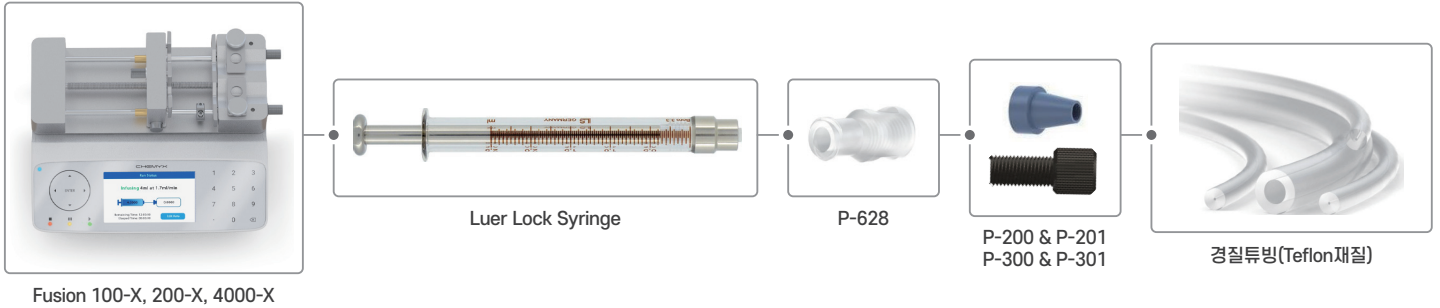

CHEMYX

주사기펌프 & 소모품 연결 모식도

경질튜브용

경질튜브용 연결

메이커	P/N	모델명	규격
Chemyx	0710X	Fusion 100-X Syringe pump	0.0001~157ml/min, 주입식
	0720X	Fusion 200-X Syringe pump	0.0001~85ml/min, 주입&흡입식
	74000	Fusion 4000-X Syringe pump	0.0001~170.5ml/min, 채널독립형
ILS	2607509~2607101	Luer Lock Syringe	100ul~50ml
IDEX	1514L	PFA Tubing	1/16in OD x 1/32in ID, 15m
	1509L	PFA Tubing	1/8in OD x 1/16in ID, 15m
	P-200 & P-201	Flangeless Fitting	1/16in OD
	P-300 & P-301	Flangeless Fitting	1/8in OD
	P-628	Female Luer adapter	1/4-28UNF

연질튜브용

연질튜브용 연결

메이커	P/N	모델명	규격
Chemyx	0710X	Fusion 100-X Syringe pump	0.0001~157ml/min, 주입식
	0720X	Fusion 200-X Syringe pump	0.0001~85ml/min, 주입&흡입식
	74000	Fusion 4000-X Syringe pump	0.0001~170.5ml/min, 채널독립형
ILS	2607509~2607101	Luer Lock Syringe	100ul~50ml
IDEX	P-628	Female Luer adapter	1/4-28UNF
	D-646	Barbed adapter	1/4-28UNF, 1/16in ID
	D-648	Barbed adapter	1/4-28UNF, 1/8in ID
Masterflex	96410-14	Platinum-cured silicone tubing	3/16in OD x 1/16in ID
	96410-16	Platinum-cured silicone tubing	1/4in OD x 1/8in ID