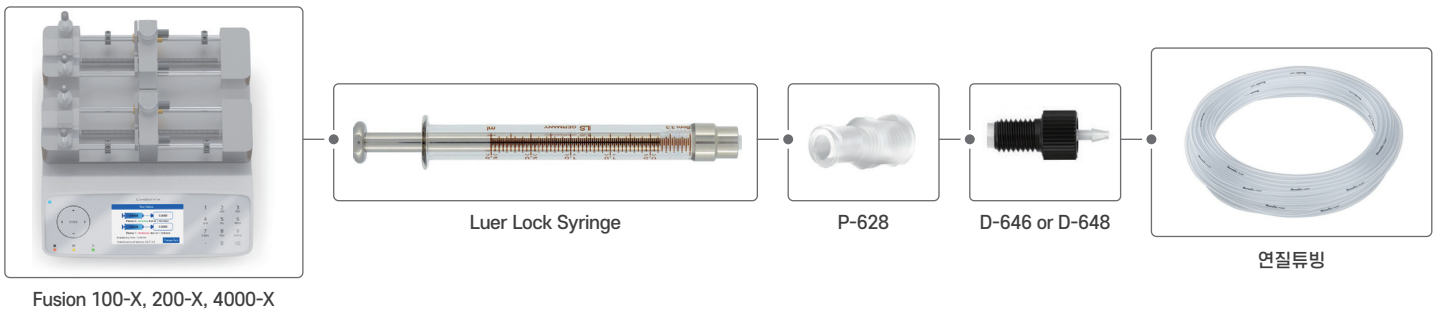

CHEMYX

주사기펌프 & 소모품 연결 모식도

경질튜브용

경질튜브용 연결

메이커	P/N	모델명	규격
Chemyx	0710X	Fusion 100-X Syringe pump	0.0001~157ml/min, 주입식
	0720X	Fusion 200-X Syringe pump	0.0001~85ml/min, 주입&흡입식
	74000	Fusion 4000-X Syringe pump	0.0001~170.5ml/min, 채널독립형
ILS	2607509~2607101	Luer Lock Syringe	100ul~50ml
IDEX	1514L	PFA Tubing	1/16in OD x 1/32in ID, 15m
	1509L	PFA Tubing	1/8in OD x 1/16in ID, 15m
	P-200 & P-201	Flangeless Fitting	1/16in OD
	P-300 & P-301	Flangeless Fitting	1/8in OD
	P-628	Female Luer adapter	1/4-28UNF

연질튜브용

연질튜브용 연결

메이커	P/N	모델명	규격
Chemyx	0710X	Fusion 100-X Syringe pump	0.0001~157ml/min, 주입식
	0720X	Fusion 200-X Syringe pump	0.0001~85ml/min, 주입&흡입식
	74000	Fusion 4000-X Syringe pump	0.0001~170.5ml/min, 채널독립형
ILS	2607509~2607101	Luer Lock Syringe	100ul~50ml
IDEX	P-628	Female Luer adapter	1/4-28UNF
	D-646	Barbed adapter	1/4-28UNF, 1/16in ID
	D-648	Barbed adapter	1/4-28UNF, 1/8in ID
Masterflex	96410-14	Platinum-cured silicone tubing	3/16in OD x 1/16in ID
	96410-16	Platinum-cured silicone tubing	1/4in OD x 1/8in ID