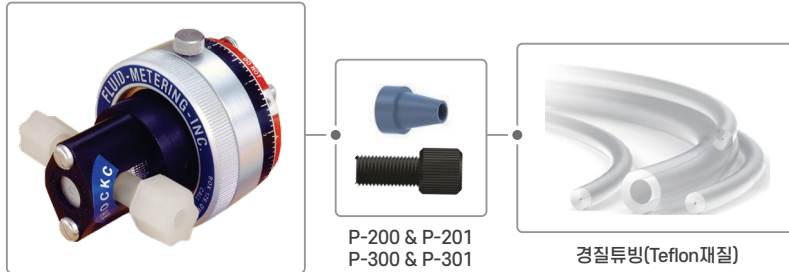

피스톤 펌프헤드 & 소모품연결 모식도

경질튜브용

RH 시리즈 펌프헤드

P-200 & P-201
P-300 & P-301

경질튜브(Teflon재질)

경질튜브용 연결

메이커	P/N	모델명	규격
FMI	RH1CKCLF	RH pumphead, PVDF	최대 사용 권장유량 50ml
	RH1CTCLF	RH pumphead, ETFE	최대 사용 권장유량 50ml
IDEX	1514L	PFA Tubing	1/16in OD x 0.03" ID, 15m
	1509L	PFA Tubing	1/8in OD x 0.062" ID, 15m
	P-200 & P-201	Flangeless Fitting	1/16in OD
	P-300 & P-301	Flangeless Fitting	1/8in OD

연질튜브용

RH 시리즈 펌프헤드

D-646 or D-648

연질튜브

연질튜브용 연결

메이커	P/N	모델명	규격
FMI	RH1CKCLF	RH pumphead, PVDF	최대 사용 권장유량 50ml
	RH1CTCLF	RH pumphead, ETFE	최대 사용 권장유량 50ml
IDEX	D-646	Barbed adapter	1/4-28UNF, 1/16in ID
	D-648	Barbed adapter	1/4-28UNF, 1/8in ID
Masterflex	96410-14	Platinum-cured silicone tubing	1/16in ID
	96410-16	Platinum-cured silicone tubing	1/8in ID